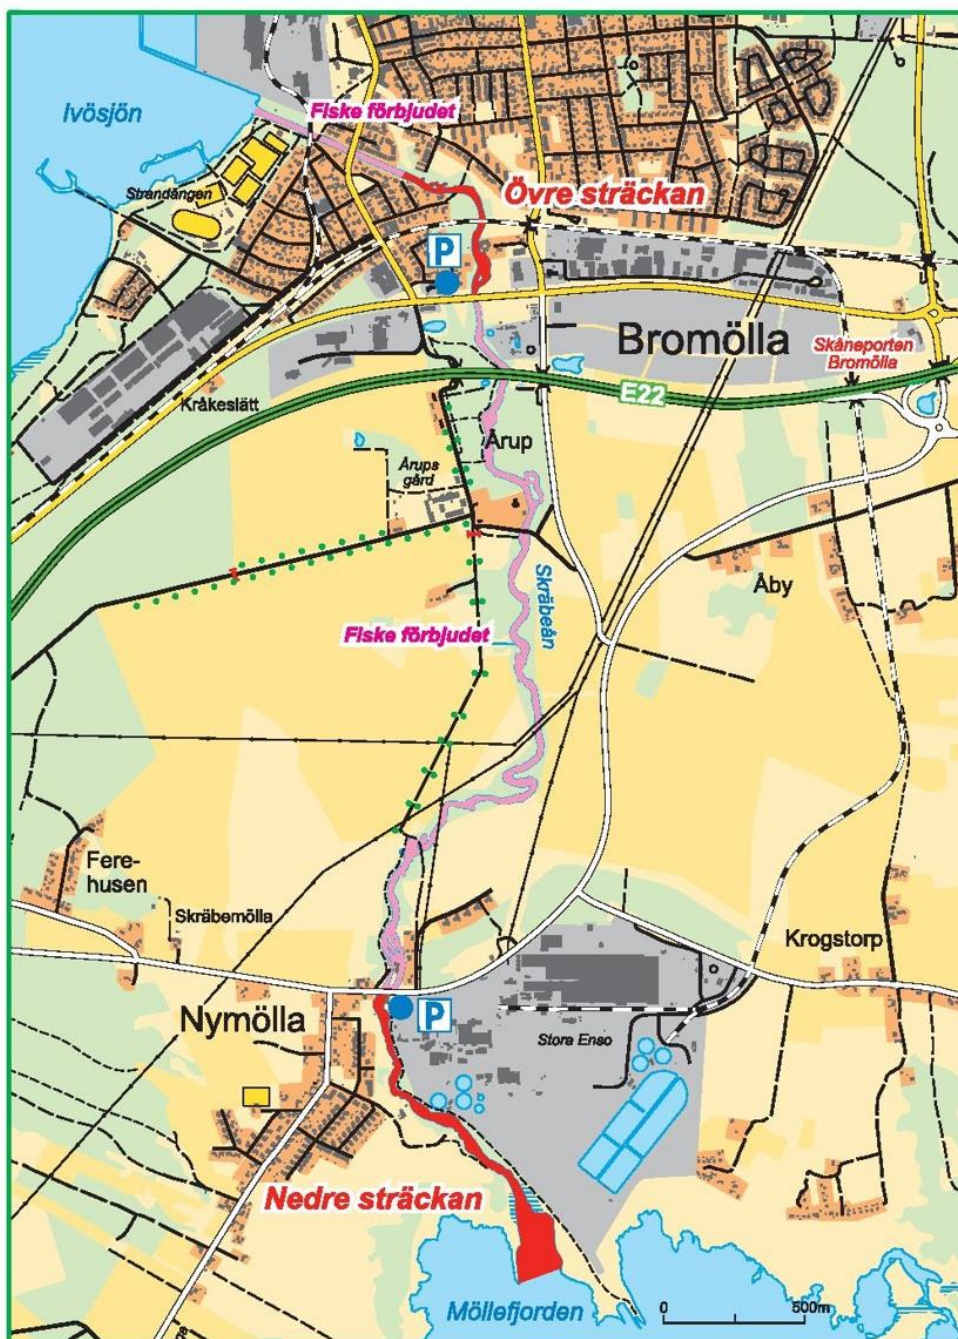

Översiktskarta

Nedre sträckan (Nymölla)

Zonmarkeringar och Fredningsområde gäller för sikfisket.
Vid öringfisket är hela sträckan tillåten (med undantag för de metesbegränsningar du finner under [Fiskekort & Regler](#)).