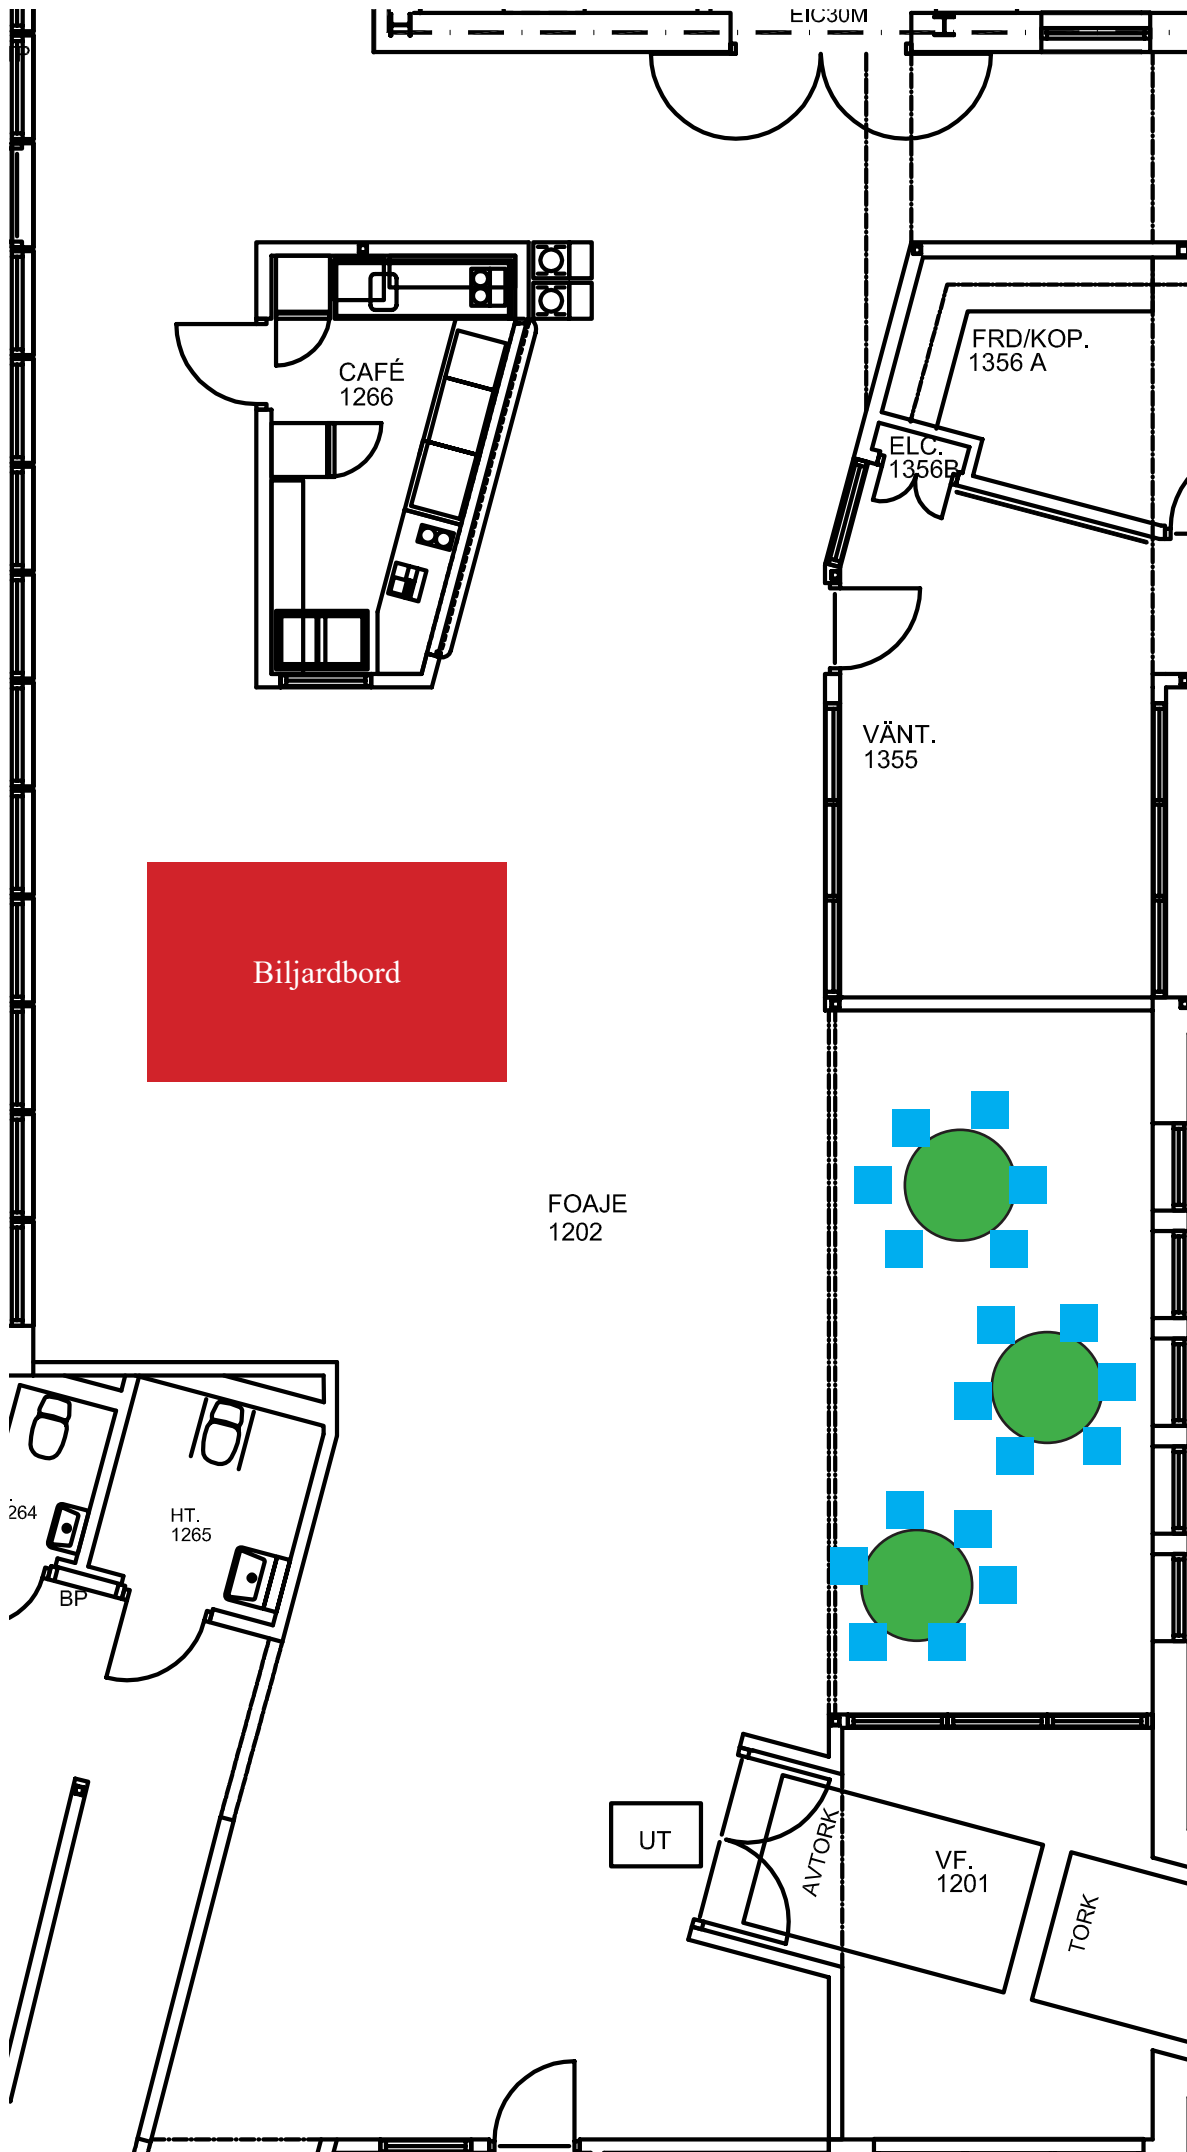

Sittbord
120 cm
3 st

Ståbord
80 cm
6 st

Stol
45 cm
18 st

CAFÉ
1266

FRD/KOP.
1356 A

ELC.
1356B

VÄNT.
1355

Biljardbord

EIC30M

Sittbord
120 cm
3 st

Ståbord
80 cm
6 st

Stol
45 cm
18 st

Sittbord
120 cm
3 st

Ståbord
80 cm
6 st

Stol
45 cm
18 st