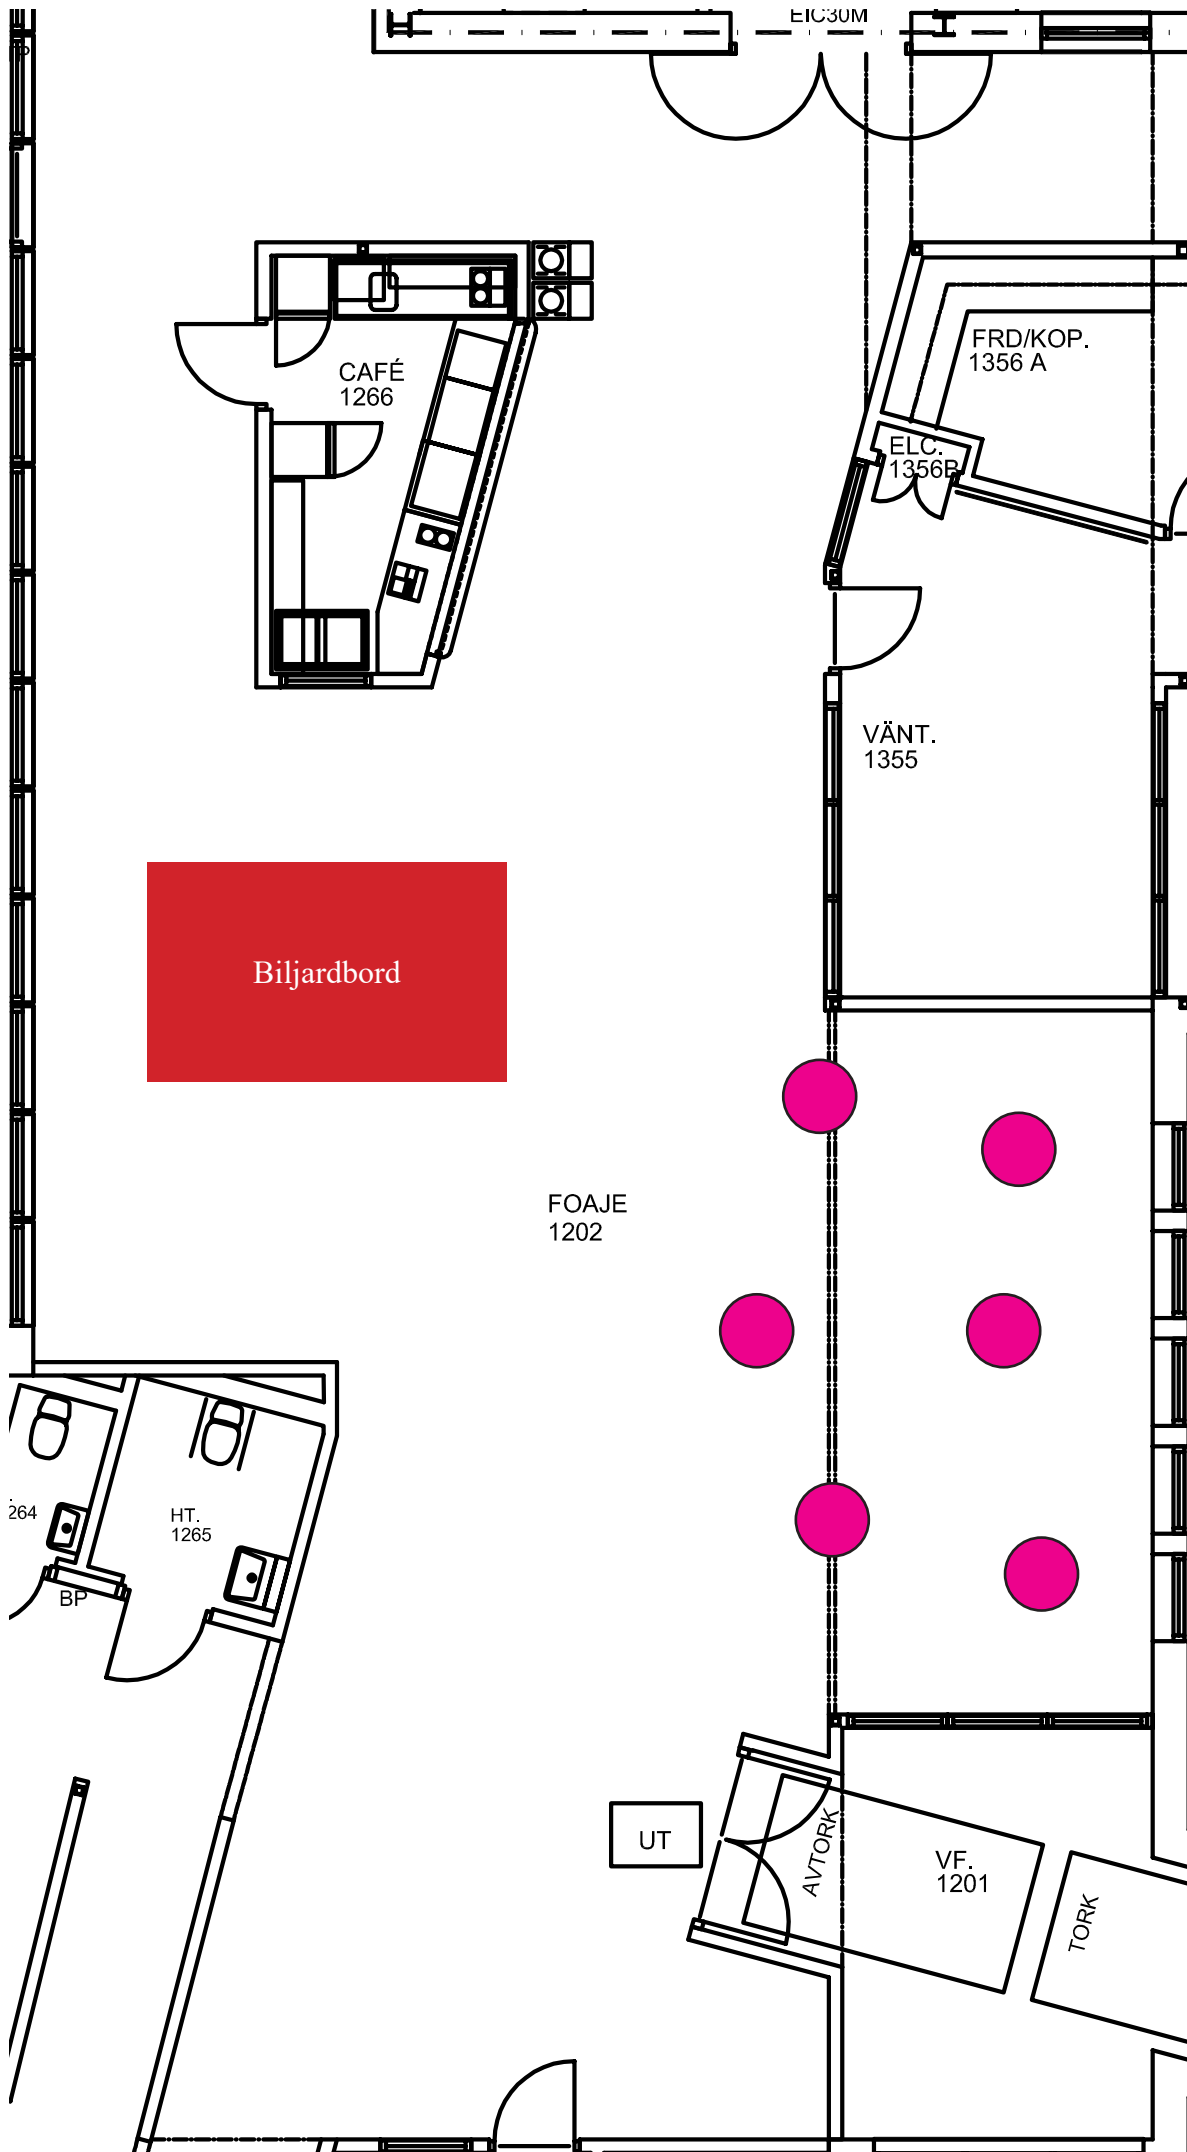

Sittbord
120 cm
3 st

Ståbord
80 cm
6 st

Stol
45 cm
18 st

CAFÉ
1266

FRD/KOP.
1356 A

ELC.
1356B

VÄNT.
1355

Biljardbord

FOAJE
1202

264

HT.
1265

BP

UT

AVTORK

VF.
1201

TORK

EIC30M

Sittbord
120 cm
3 st

Ståbord
80 cm
6 st

Stol
45 cm
18 st

Sittbord
120 cm
3 st

Ståbord
80 cm
6 st

Stol
45 cm
18 st