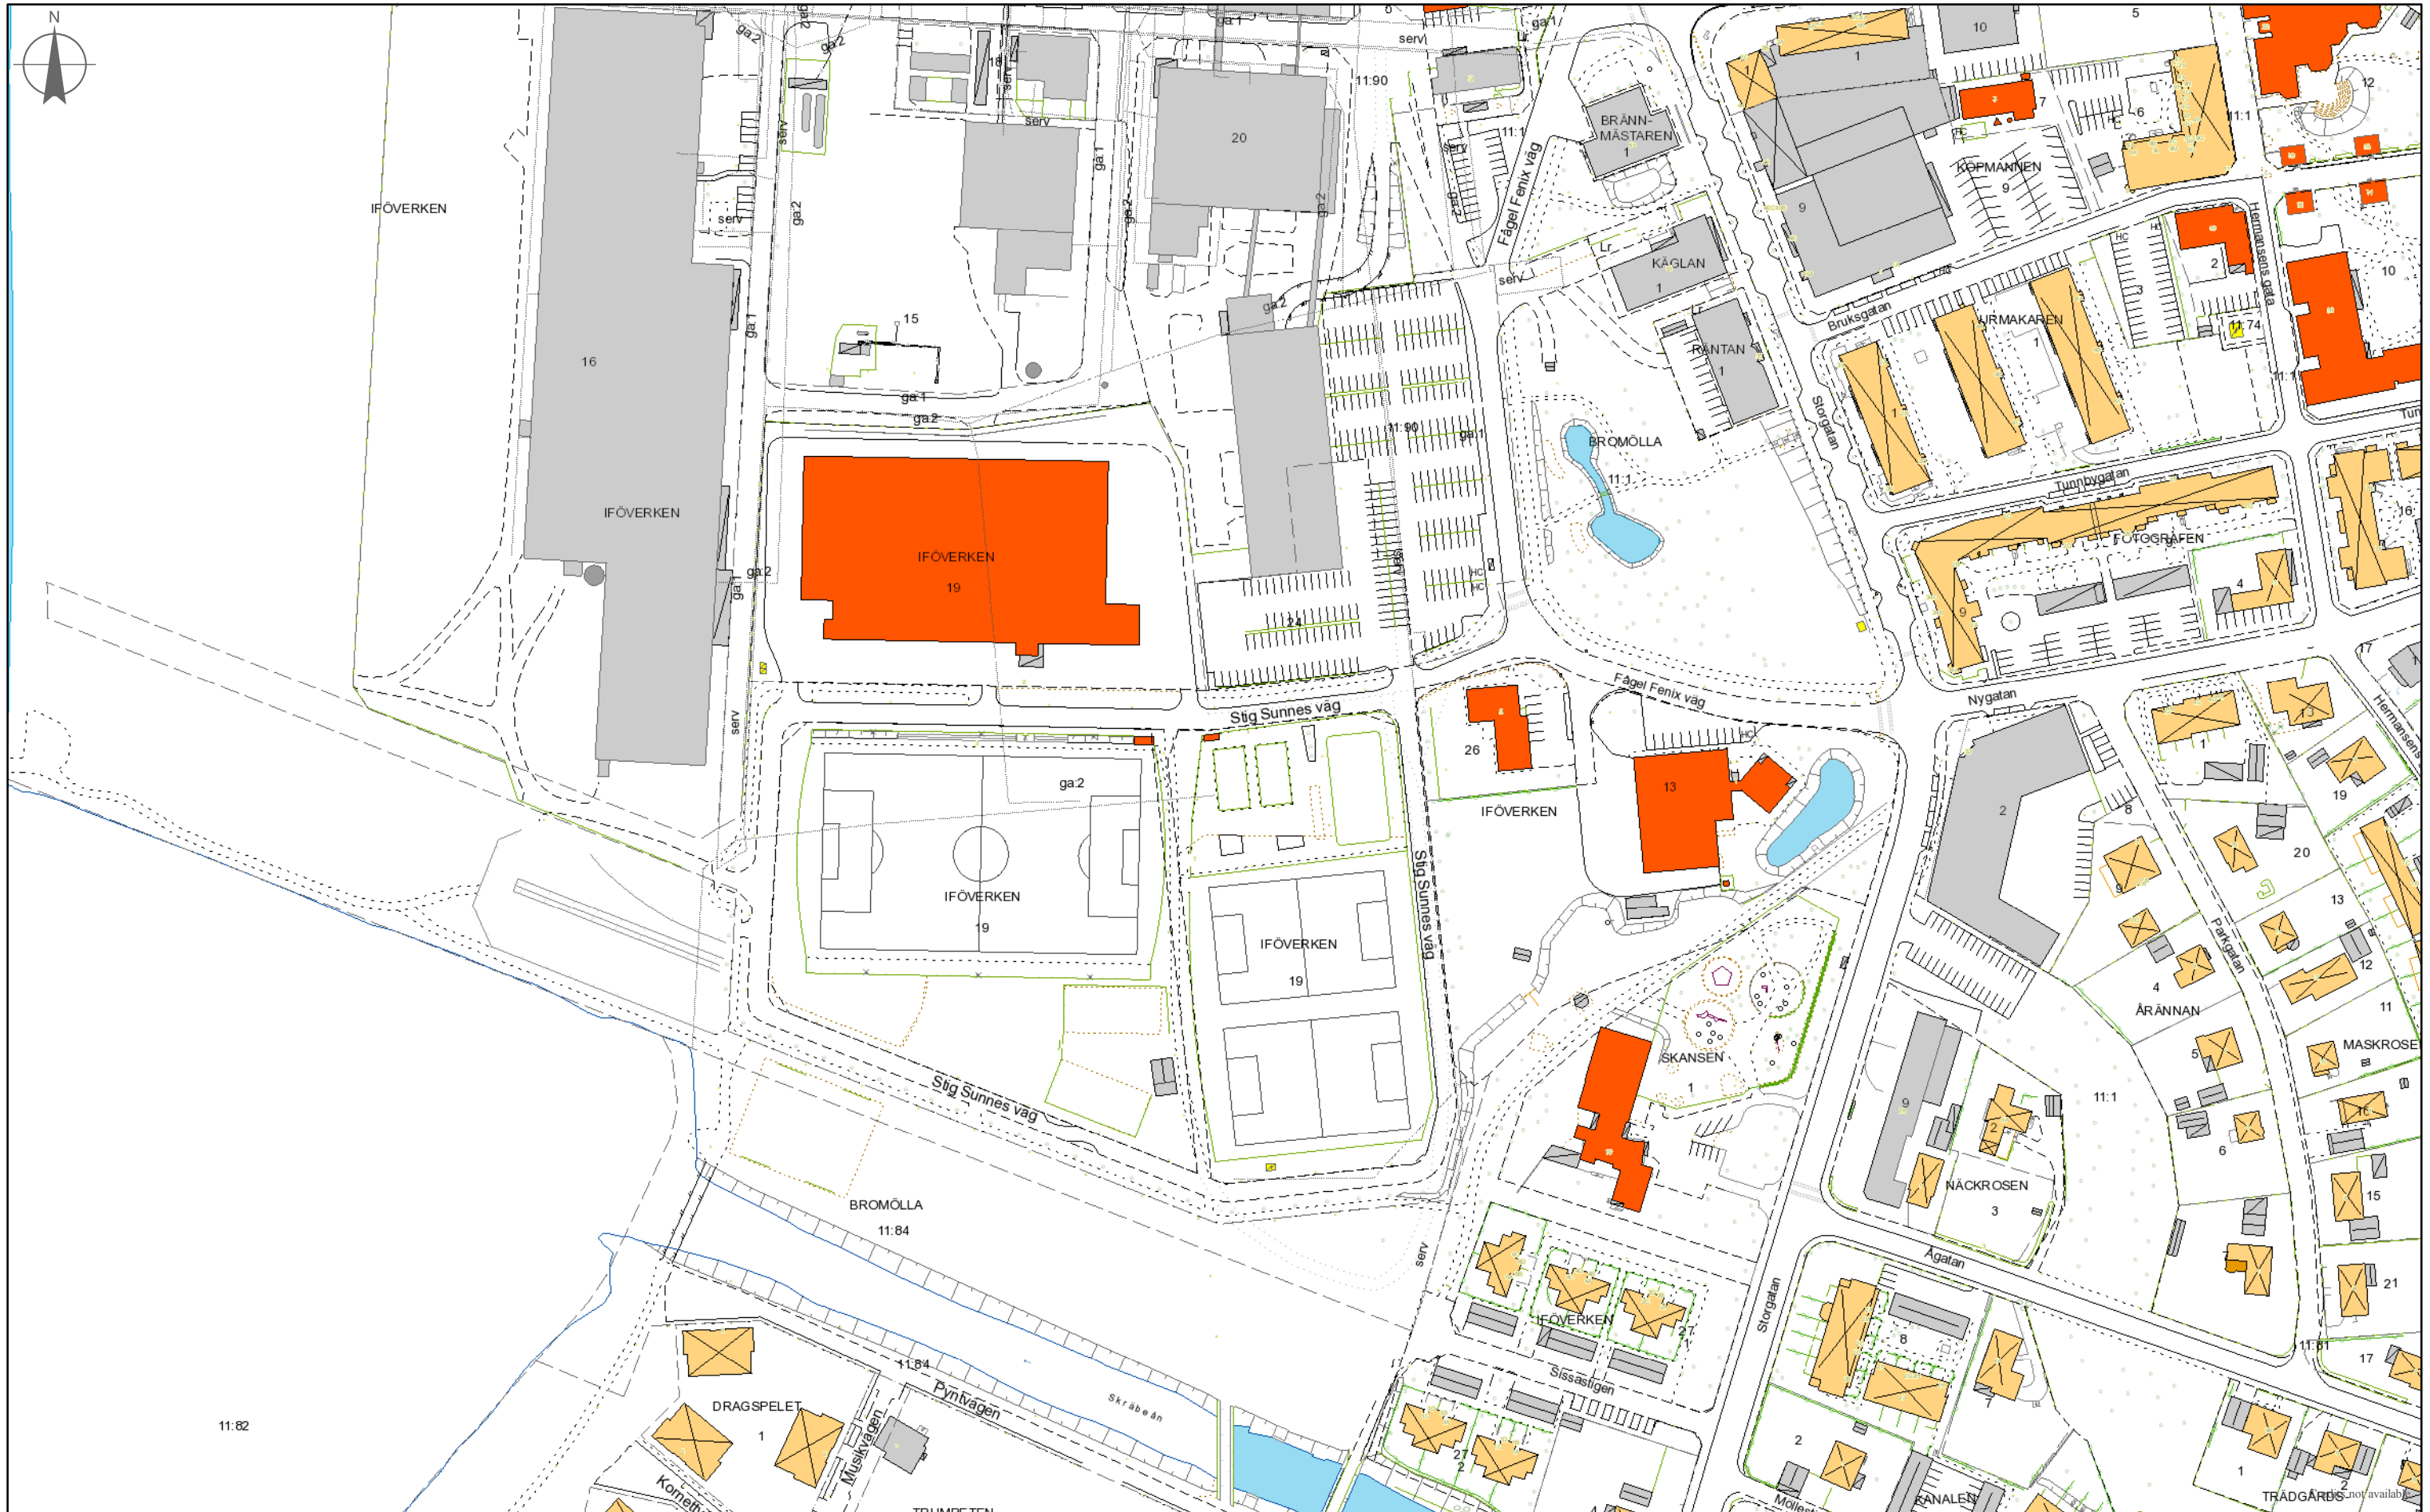

Karta Ivöstrand 1

januari 9, 2020

11:82

1:2 000