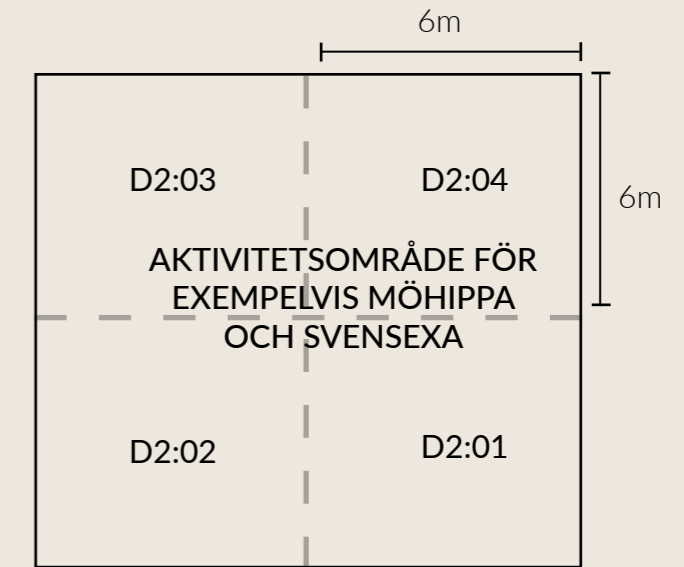

SERVERING

SERVERING

LOUNGEOMRÅDE

VIGSELPLATS

SCEN

CATWALK

LOUNGEOMRÅDE

SERVERING

SERVERING

D:05 3x2	D:04 3x2	D:03 3x2	D:02 3x2	D:01 5x2

C4:02 3x2	C3:02 5x2
C4:01 5x2	C3:01 3x2

C2:03 2x2	C1:03 2x2
C2:02 2x2	C1:02 3x2
C2:01 6x2	C1:01 3x2