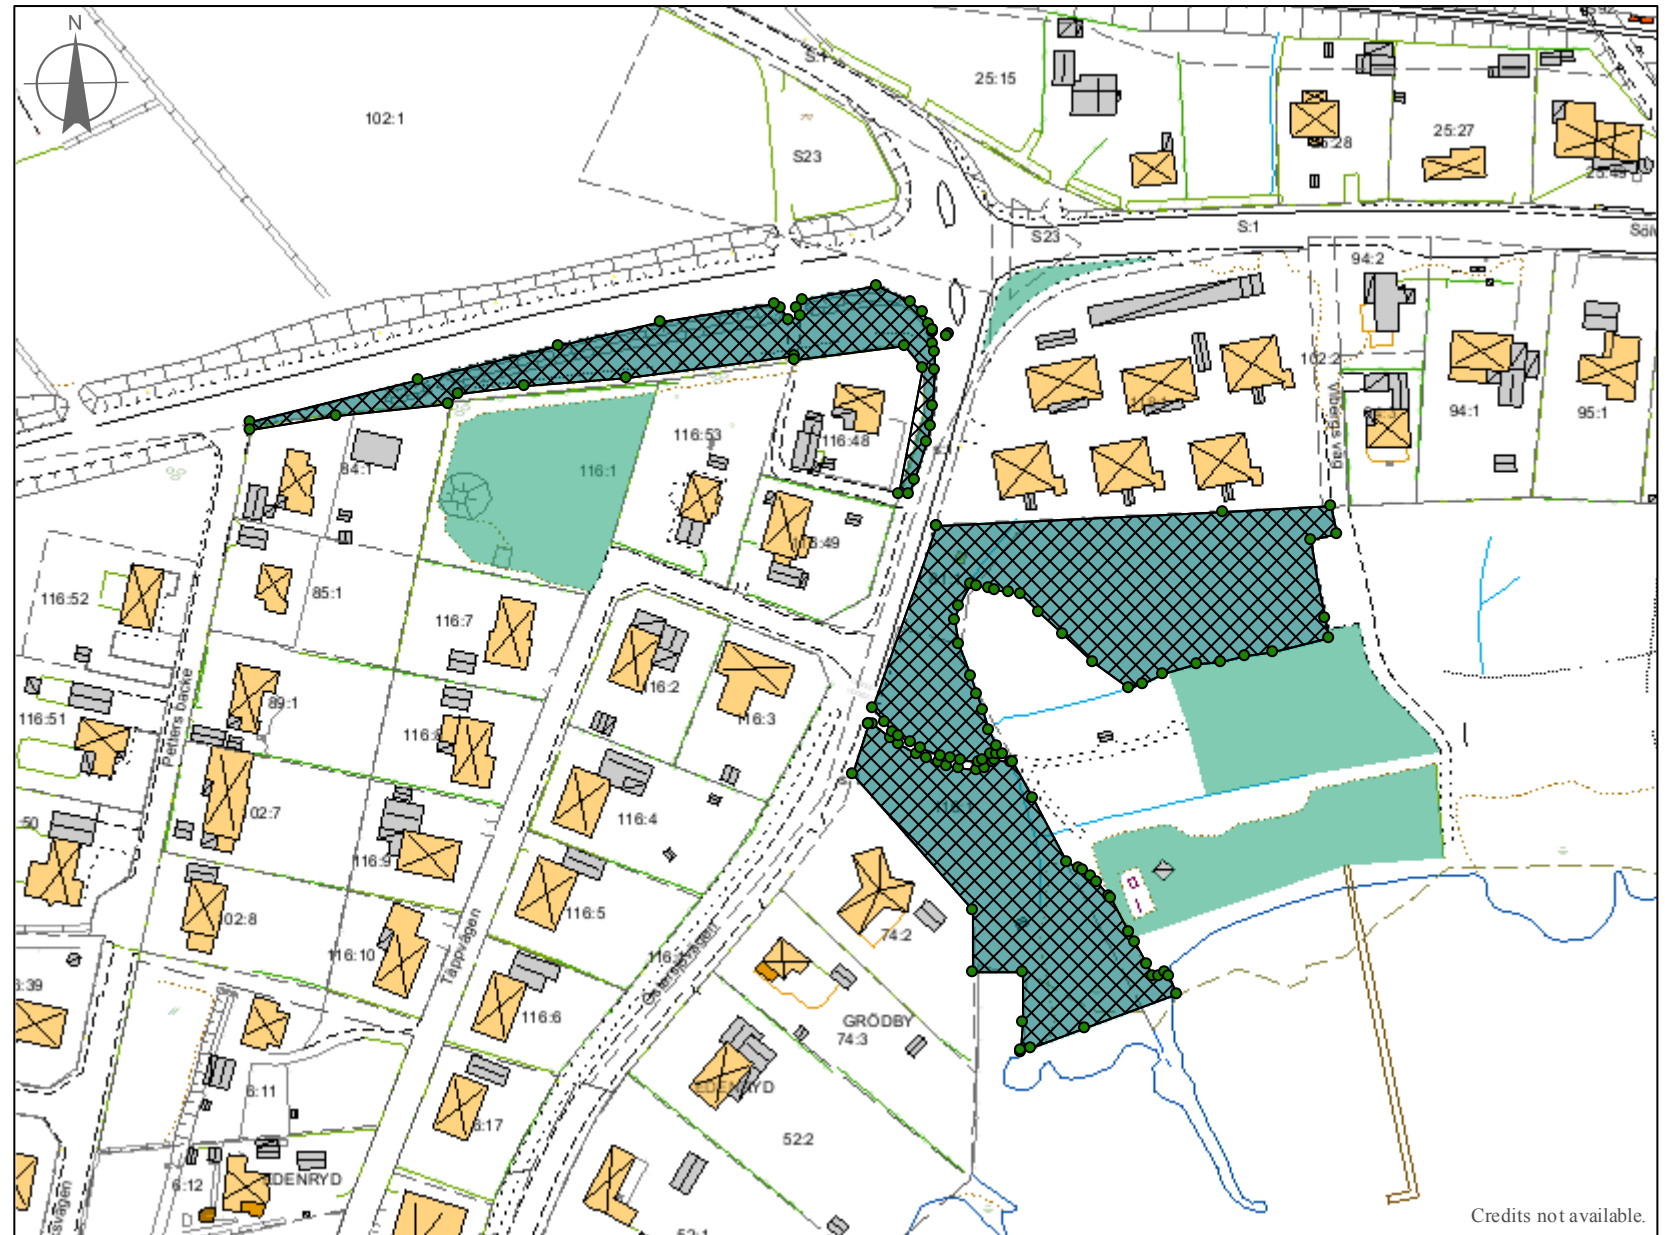

Park och grönyta

juli 27, 2018

Teckenförklaring

Skissa

● Override 1

Skissa

▒ Override 1

Gräs

■ Bruksgräsmatta

■ Högvuxen
gräsyta

■ Prydnadsgrä...

■ Äng

50 0 50 100 150 [m]

1:2 000