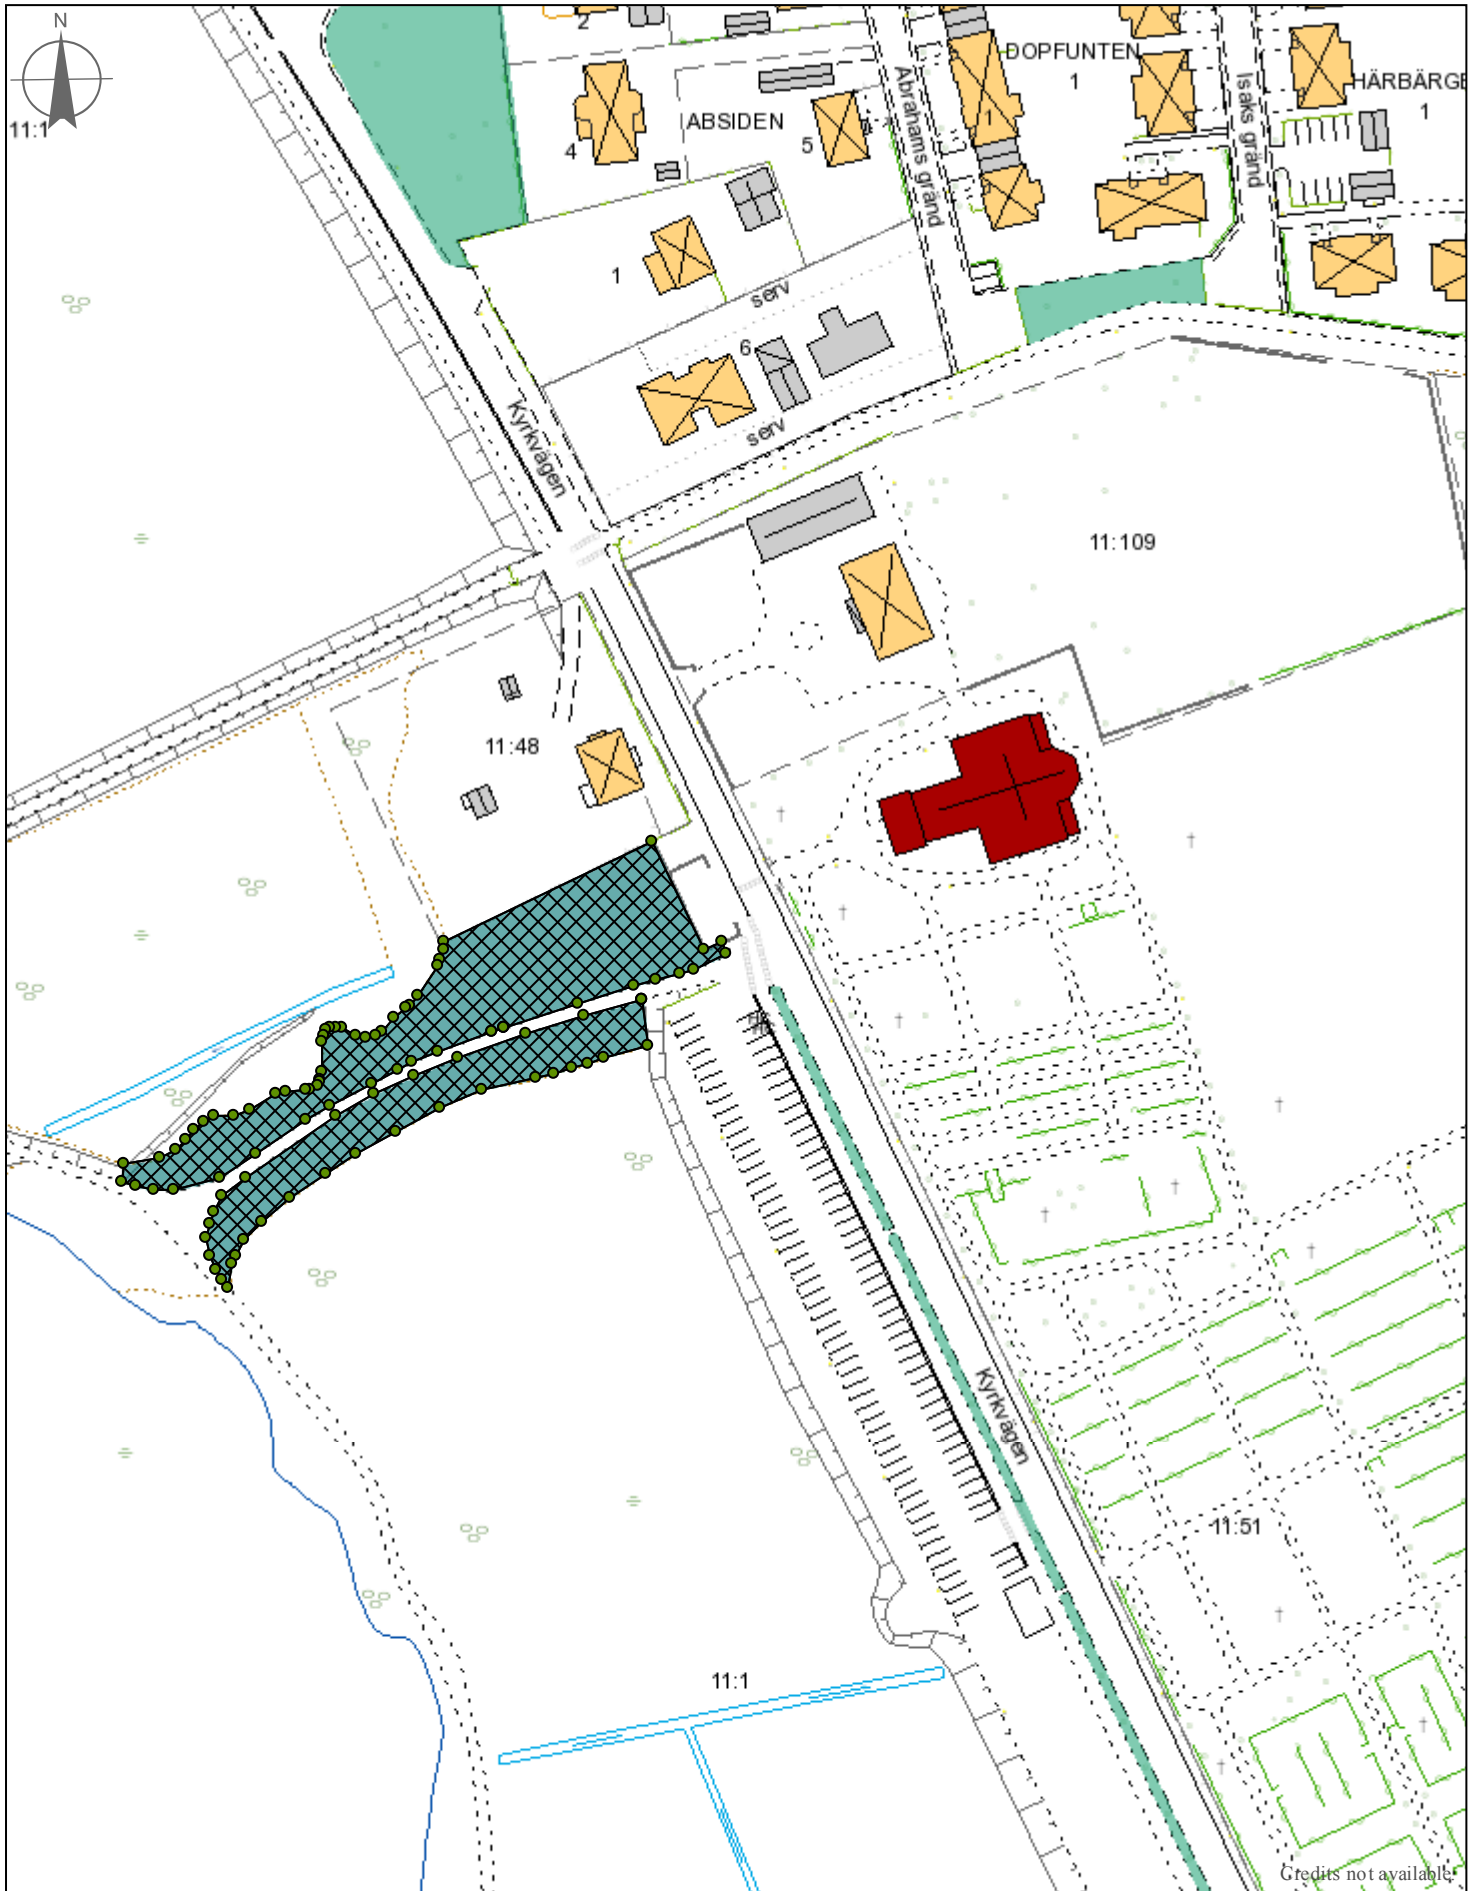

Park och grönyta

augusti 1, 2018

50 0 50 100 [m]

1:1 500