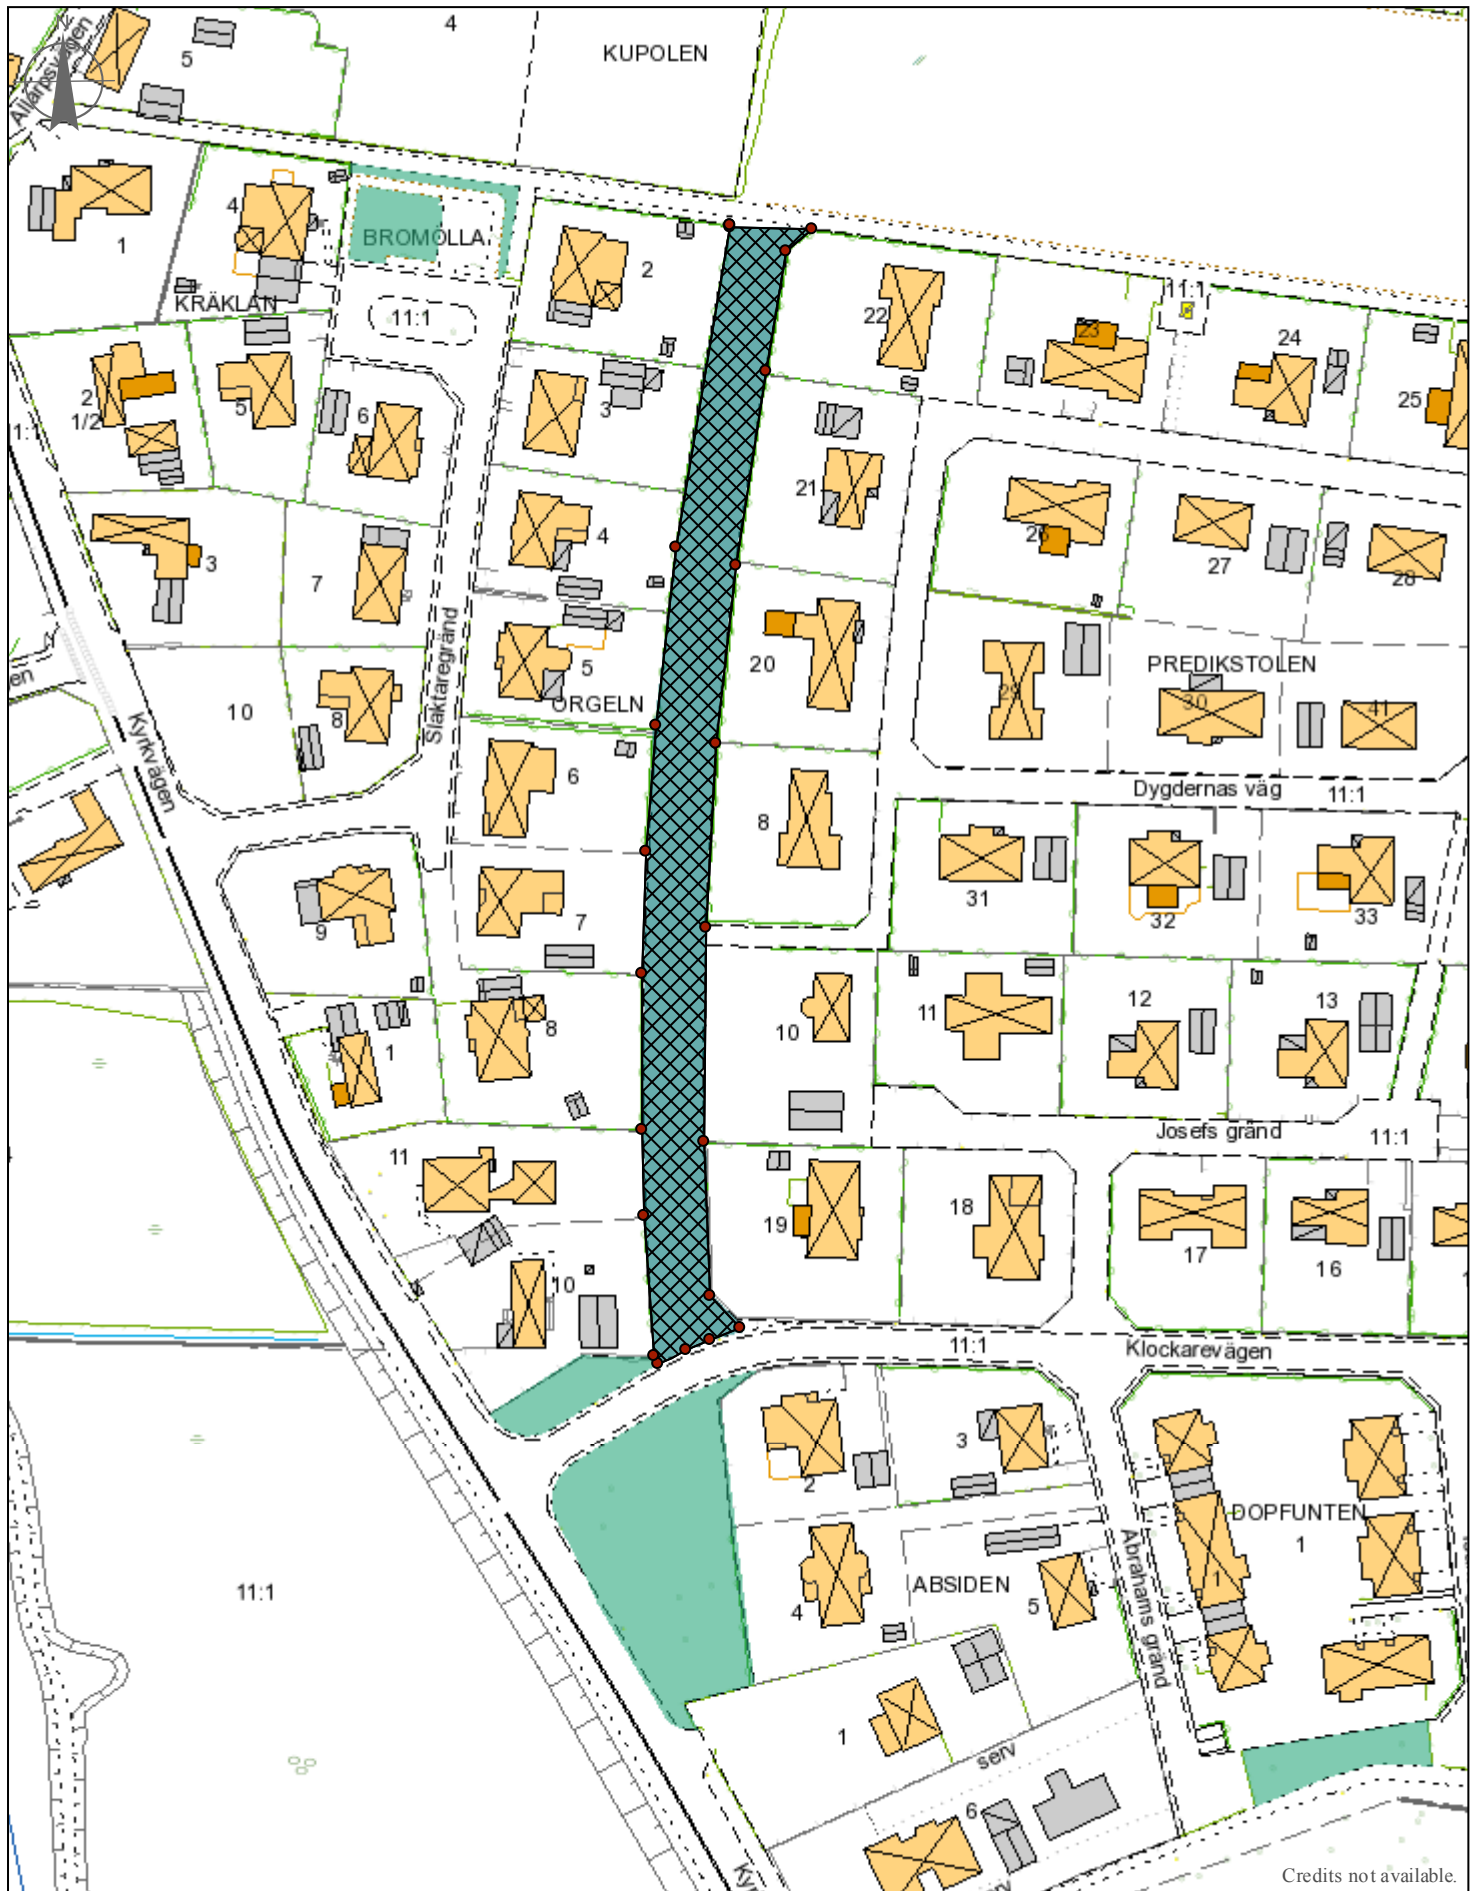

Park och grönyta

augusti 1, 2018

50 0 50 100 [m]

1:1 500