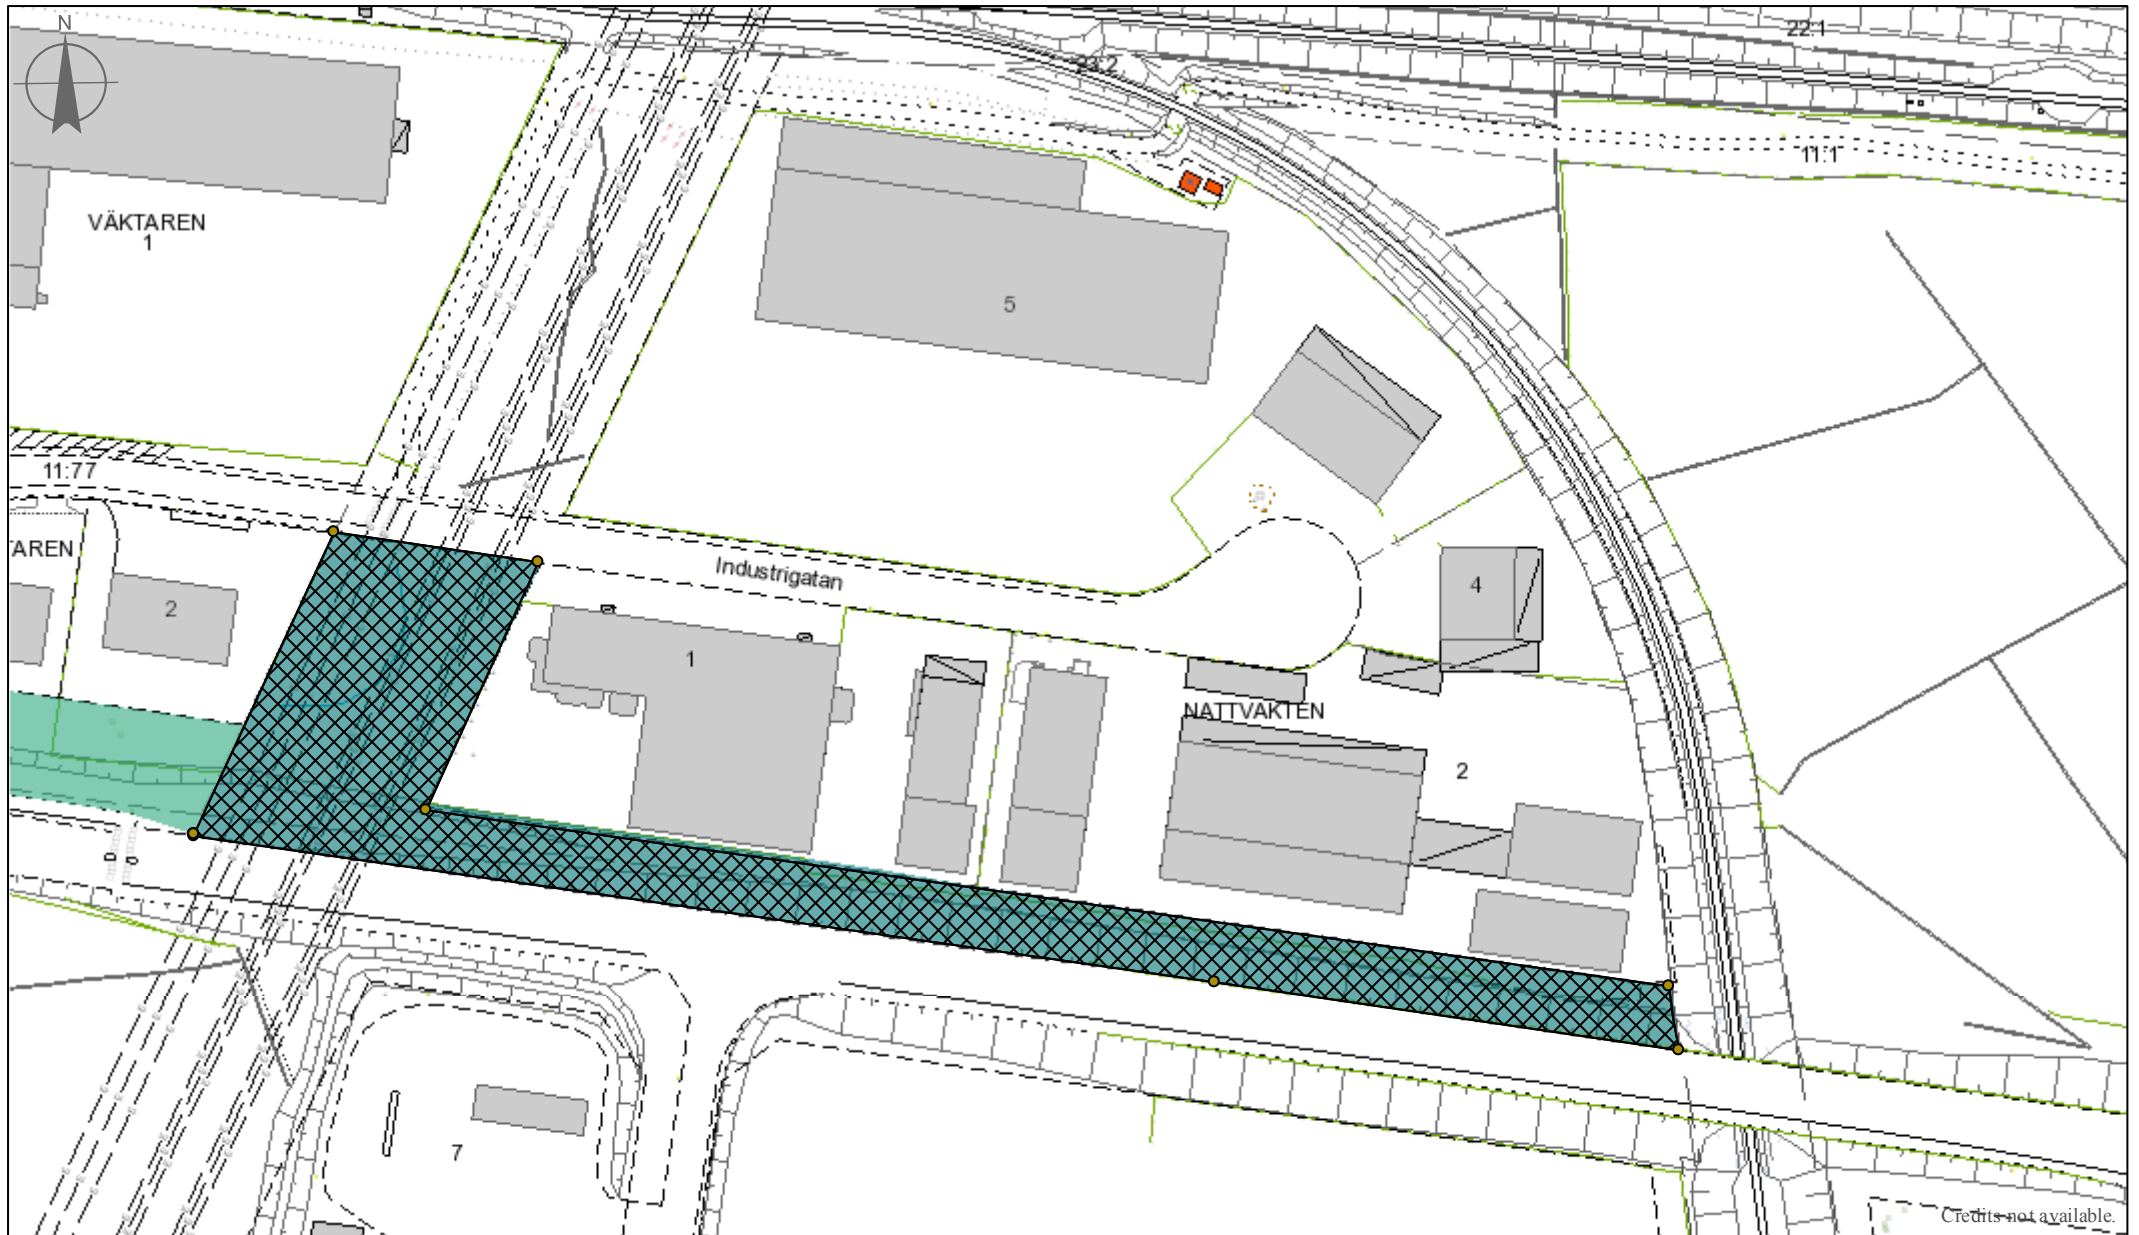

Park och grönyta

augusti 1, 2018

50 0 50 100 [m]

1:1 500